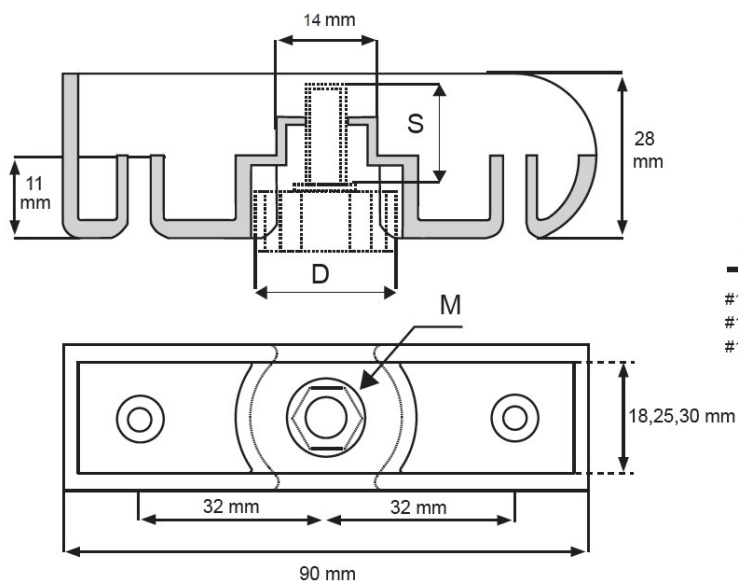

## Description:

Panel Shoe W/Adjust. Glide  $\varnothing 31\text{mm}$ , BLK, Stud M8x22mm, F/25mm Panel

## Item number:

10.16.350-2

Units	Box	Carton	HS Code	Barcode
Pcs.	4	400	3926300090	
				5704866008938

Item - number	Panel thickness	D glide	M size	S stud
#10.16.345	18 mm	$\varnothing 24 \times 8 \text{ mm}$	M6	22 mm
#10.16.350	25 mm	$\varnothing 31 \times 8 \text{ mm}$	M8	22 mm
#10.16.360	28 mm	$\varnothing 31 \times 8 \text{ mm}$	M8	22 mm